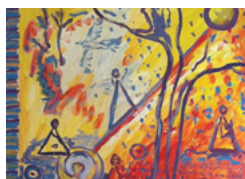

Base: 116U\$S

▶ **25 | LIMITE INFINITO**

Técnica: mixta en MDF - Medidas: 130 x 0,80 cm

Artista Plástica:: Cristina Andrea Olguin

Base: 425U\$S

▶ **26 | PAISAJE INTERIOR CON REGADERA Y FLOR**

Técnica: mixta MDF - Medidas: 1,30 x 0,80 cm
Artista Plástica: Cristina Andrea Olguin
Base: 347U\$S