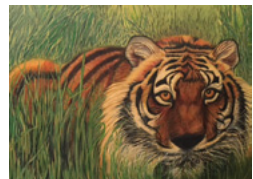

▶ **40 | MIRADAS**

Técnicas: Óleo sobre tela - Medidas: 123 x 83 cm
Artista Plástica: Francisco José Brea.
Base: 1158U$S