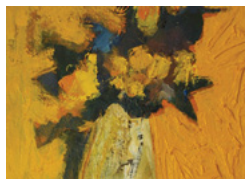

▶ **41 | AMARILLO**

Técnica: Óleo sobre papel - Con Marco de acrílico
Medidas: 45 x 35 cm
Artista Plástica: Cristina Santander
Base: 1108U$S