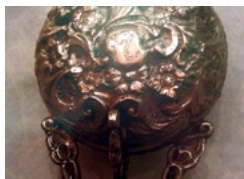

▶ **56 | MATE**

Material: Plata con Detalle en Oro
Base: $2875