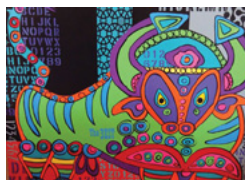

▶ **31 | MIRADAS DIFERENTES**

Técnica: Acrílico en MDF - Medidas: 1 x 1 mts

Artista Plástica: Sonia Ávila

Base: 926U\$S

▶ **32 | FURIA (TORO)**

Técnica: Acrílico - Medidas: 1 x 1mts

Artista Plástica: Sonia Ávila

Base: 926U\$S

▶ **33 | LIBELULAS**

Técnicas: Mixta Acrílicos - Medidas: 1 x1 mts.

Artista Plástica: Sonia Ávila

Base: 772U\$S

▶ **34 | HILANDERA**

Técnica: Óleo en relieve - Medidas: 81 x 53,5 cm

Artista Plástica: Martínez