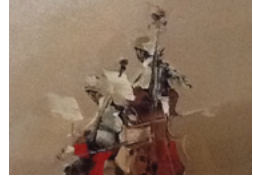

Base: 139U\$S

▶ **35 | CLO - CLO**

Técnica: Óleo - Medidas: 40 x 50cm

Artista Plástico: Ricardo Garegnani

Base: 347U\$S

▶ **36 | DUO**

Técnica: Óleo con Paleta - Medida: 40 x 30 cm
Artista Plástico: Gustavo Ortiz
Base: 1312U\$S