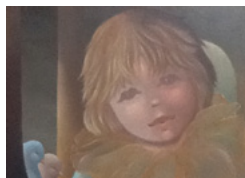

Base: 139U\$S

▶ **35 | CLO - CLO**

Técnica: Óleo - Medidas: 40 x 50cm

Artista Plástico: Ricardo Garegnani

Base: 347U\$S

▶ **36 | DUO**

Técnica: Óleo con Paleta - Medida: 40 x 30 cm
Artista Plástico: Gustavo Ortiz
Base: 1312U\$S

▶ **37 | FASCINACIÓN**

Técnica: Óleo sobre tabla con espátula - Medida: 61 x 51 cm
Artista Plástico: Francisco José Brea
Base: 618U\$S

▶ **38 | NATURA**

Técnica: Óleo sobre Tela - Medida: 60 x 50 cm
Artista Plástica: Francisco José Brea.
Base: 463U\$S