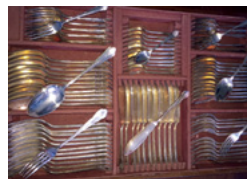

Base: \$2070

▶ **67 | COPAS DE HELADO**

Cristal Tallado

Cantidad: 12 unidades

Base: \$1035

▶ **68 | COPAS DE VINO BLANCO**

Esmerilado

Cantidad: 21 unidades

Base: \$2380

▶ **69 | JUEGO DE CUBIERTOS**

Plata Inglesa 898
 Cantidad: para 12 personas
 Base: \$10925

▶ **70 | JUEGO DE PORCELANA INGLESA PARA 6 PERSONAS**

Porcelana Inglesa - Detalle: 6 Platos Hondos - 6 Platos Playos - 6 Platos Postre - 6 Fuentes Ovaladas
 1 Fuente con Tapa - 2 Fuentes Redondas Playos
 Base: \$7705